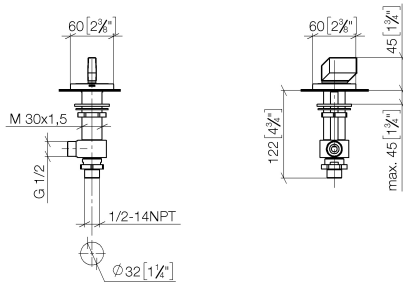

20 001 705

- mit WAVES-Struktur
- Bohrungsdurchmesser 32 mm
- Rosette 60 x 60 mm
- mit Kaltkennzeichnung

	Chrom	20 001 705-00
	Platin gebürstet	20 001 705-06
	Dark Chrome	20 001 705-19
	Champagne gebürstet (22kt Gold)	20 001 705-46
	Champagne (22kt Gold)	20 001 705-47
	Dark Platinum gebürstet	20 001 705-99

20 001 705

mm [inches]

Durchflussdiagramm

Zertifikate

IAPMO_4976 (5). WRAS_2103001. LGA_28688.

20 001 705

Ersatzteilstückliste

Nr.	Artikelnummer	Benennung	Verbaumenge	Lieferzeit
1	90 20 70 055 04-00	Griff (cold)	1	10
2	04 17 11 058 33 90	Seitenteil	1	2
3	90 90 03 133 00 90	Oberteil	1	2
4	04 23 10 032 78 90	Befestigungssatz	1	2
5	04 17 11 023 10 90	Verteiler	1	2
6	90 23 30 040 00-00	Verschraubung	1	10
7	09 30 11 059 90	Scheibe	1	2
8	09 23 10 012 90	Mutter	1	2