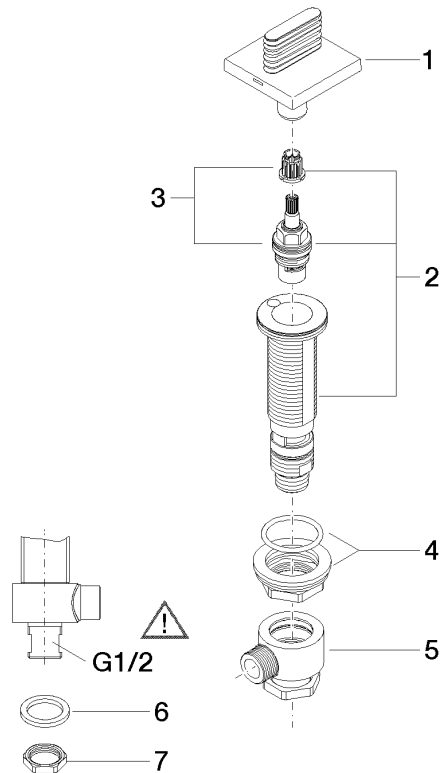

20 001 705

- mit WAVES-Struktur
- Bohrungsdurchmesser 32 mm
- Rosette 60 x 60 mm
- mit Kaltkennzeichnung

	Chrom	20 001 705-00
	Platin gebürstet	20 001 705-06
	Dark Chrome	20 001 705-19
	Champagne gebürstet (22kt Gold)	20 001 705-46
	Champagne (22kt Gold)	20 001 705-47
	Dark Platinum gebürstet	20 001 705-99

20 001 705

mm [inches]

Durchflussdiagramm

Zertifikate

IAPMO_4976 (5). WRAS_2103001. LGA_28688.

20 001 705

Ersatzteilstückliste

Nr.	Artikelnummer	Benennung	Verbaumenge	Lieferzeit
1	90 20 70 055 04-00	Griff (cold)	1	10
2	04 17 11 058 33 90	Seitenteil	1	2
3	90 90 03 133 00 90	Oberteil	1	2
4	04 23 10 032 78 90	Befestigungssatz	1	2
5	04 17 11 023 10 90	Verteiler	1	2
6	90 23 30 040 00-00	Verschraubung	1	10
7	09 30 11 059 90	Scheibe	1	2
8	09 23 10 012 90	Mutter	1	2